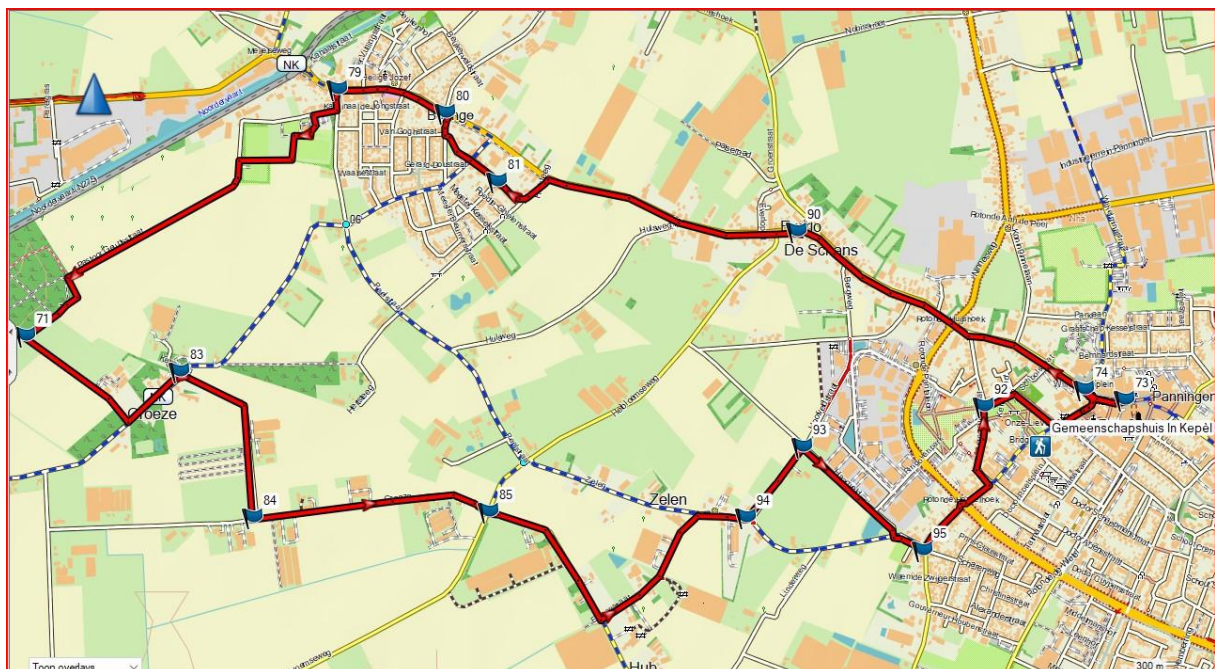

Door de QR-code te scannen, kun je snel naar de website waar je ook een gpx-bestand kunt downloaden en vervolgens openen in de app op je telefoon (mits je natuurlijk een daartoe geschikte app op je telefoon hebt staan; indien niet installeer dan topo GPS met de wereldkaart). Tip: maak de kaarten met wifi offline.

9,70 km Rondwandeling Everlo, Beringe, Groeze, Zelen, centrum

Startpunt: Markt, Panningen, Peel en Maas

Totale lengte: 9.70 km

- | | | | |
|----|--------|----|--------|
| 73 | 0.0 km | 95 | 8.5 km |
| 74 | 0.1 km | 92 | 9.1 km |
| 90 | 1.2 km | 74 | 9.6 km |
| 81 | 2.3 km | 73 | 9.7 km |
| 80 | 2.6 km | | |
| 79 | 3.0 km | | |
| 71 | 4.5 km | | |
| 83 | 5.1 km | | |
| 84 | 5.7 km | | |
| 85 | 6.5 km | | |
| 94 | 7.7 km | | |
| 93 | 8.0 km | | |