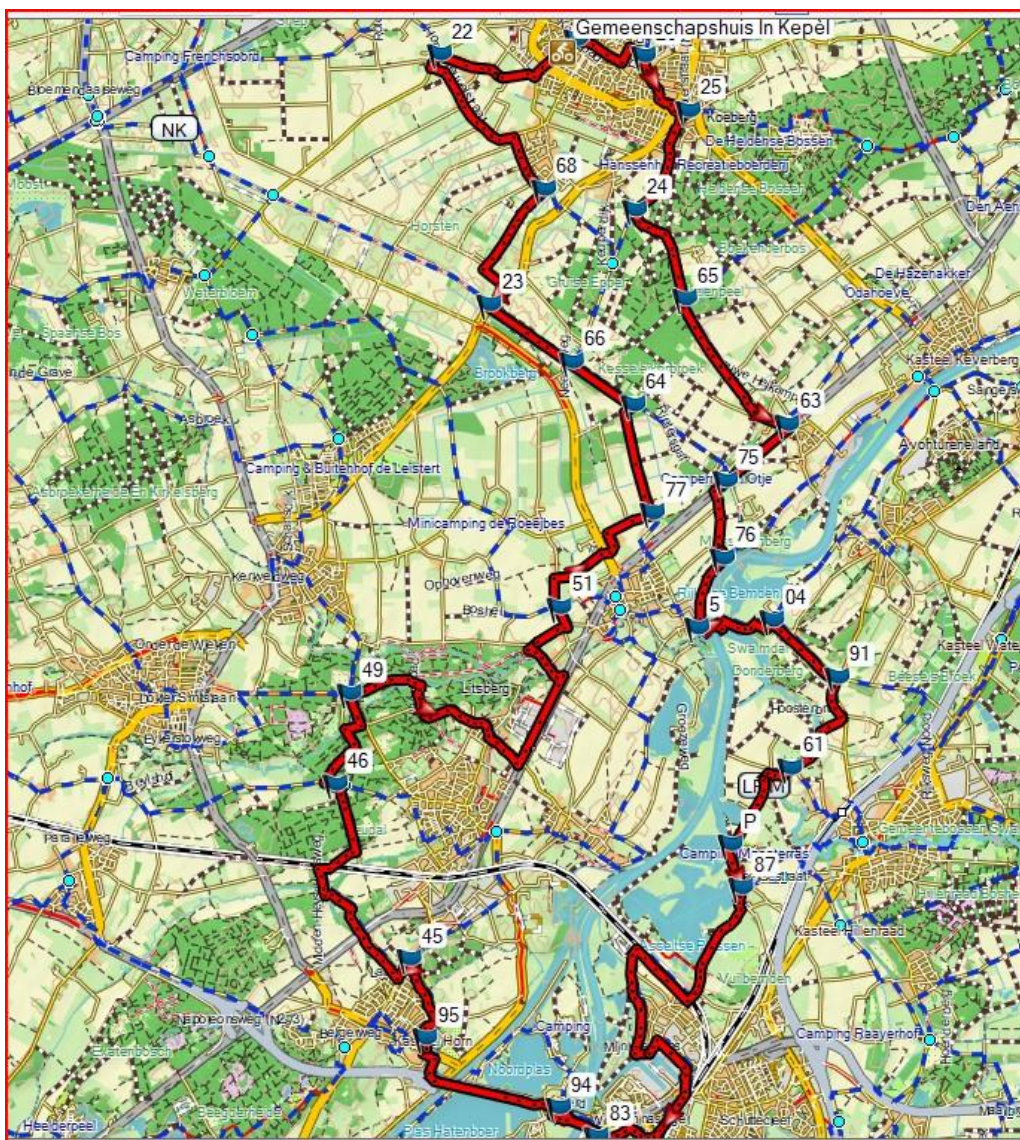

Door de QR-code te scannen, kun je snel naar de website waar je ook een gpx-bestand kunt downloaden en vervolgens openen in de app op je telefoon (mits je natuurlijk een daartoe geschikte app op je telefoon hebt staan; indien niet installeer dan topo GPS met de wereldkaart). Tip: maak de kaarten met wifi offline.

54,8 km Fietsronde Neer fietsveer, Rijkel, Roermond, Horn, Nunhem, Neer, Egchel

Startpunt: Markt, Panningen, Peel en Maas

Totale lengte: 54.86 km

89	0.0 km	P	16.8 km	23	47.9 km
26	1.2 km	87	17.5 km	68	50.0 km
25	2.3 km	83	24.7 km	22	52.7 km
24	3.9 km	94	26.0 km	89	54.9 km
65	5.4 km	95	28.4 km		
63	7.7 km	45	29.8 km		
75	8.9 km	46	33.7 km		
76	10.1 km	49	35.5 km		
5	11.1 km	51	41.6 km		
04	12.4 km	77	43.9 km		
91	13.6 km	64	45.5 km		
61	15.3 km	66	46.5 km		