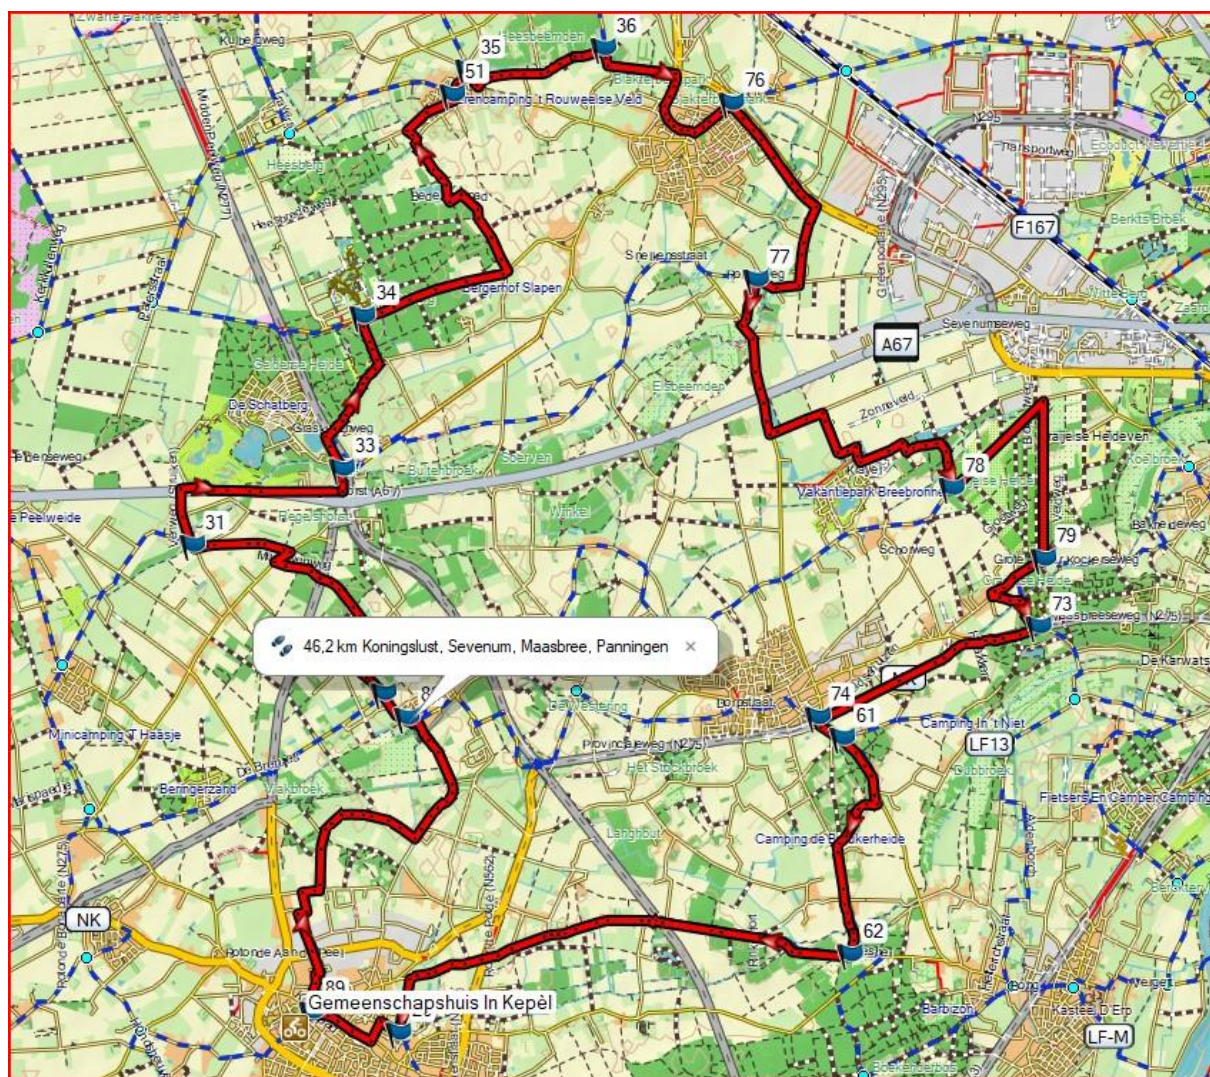

Door de QR-code te scannen, kun je snel naar de website waar je ook een gpx-bestand kunt downloaden en vervolgens openen in de app op je telefoon (mits je natuurlijk een daartoe geschikte app op je telefoon hebt staan; indien niet installeer dan topo GPS met de wereldkaart). Tip: maak de kaarten met wifi offline.

46,2 km Fietsronde Koningslust, Sevenum, Maasbree, Panningen

Startpunt: Markt, Panningen, Peel en Maas

Totale lengte: 46.23 km

89	0.0 km	79	32.5 km
88	5.0 km	73	33.9 km
52	5.4 km	74	36.5 km
31	9.0 km	61	36.8 km
33	11.6 km	62	39.5 km
34	13.5 km	26	45.0 km
51	17.8 km	89	46.2 km
35	18.2 km		
36	19.8 km		
76	22.0 km		
77	24.8 km		
78	29.4 km		