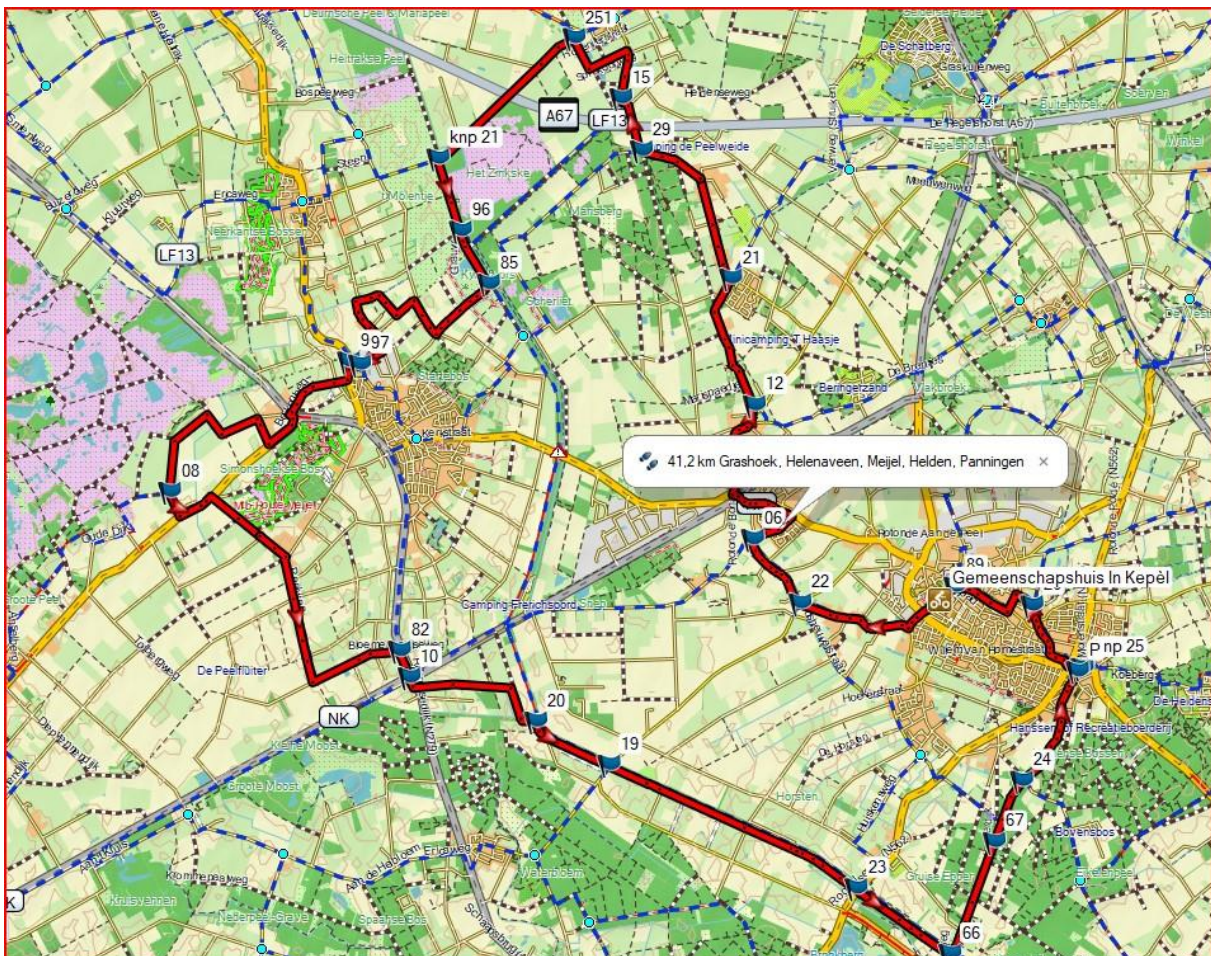

Door de QR-code te scannen, kun je snel naar de website waar je ook een gpx-bestand kunt downloaden en vervolgens openen in de app op je telefoon (mits je natuurlijk een daartoe geschikte app op je telefoon hebt staan; indien niet installeer dan topo GPS met de wereldkaart). Tip: maak de kaarten met wifi offline.

Folder 41,2 km fietsronde Grashoek, Helenaveen, Meijel, Helden, Panningen

Startpunt: Markt, Panningen, Peel en Maas

Totale lengte: 41.23 km

89	0.0 km	95	18.7 km	26	40.0 km
22	2.2 km	08	22.5 km	89	41.2 km
06	3.1 km	82	27.1 km		
12	5.7 km	10	27.4 km		
21	7.3 km	20	29.3 km		
29	9.4 km	19	30.3 km		
15	10.1 km	23	33.7 km		
25	11.5 km	66	35.1 km		
21	13.7 km	67	36.5 km		
96	14.6 km	24	37.3 km		
85	15.3 km	P	38.9 km		
97	18.6 km	25	38.9 km		